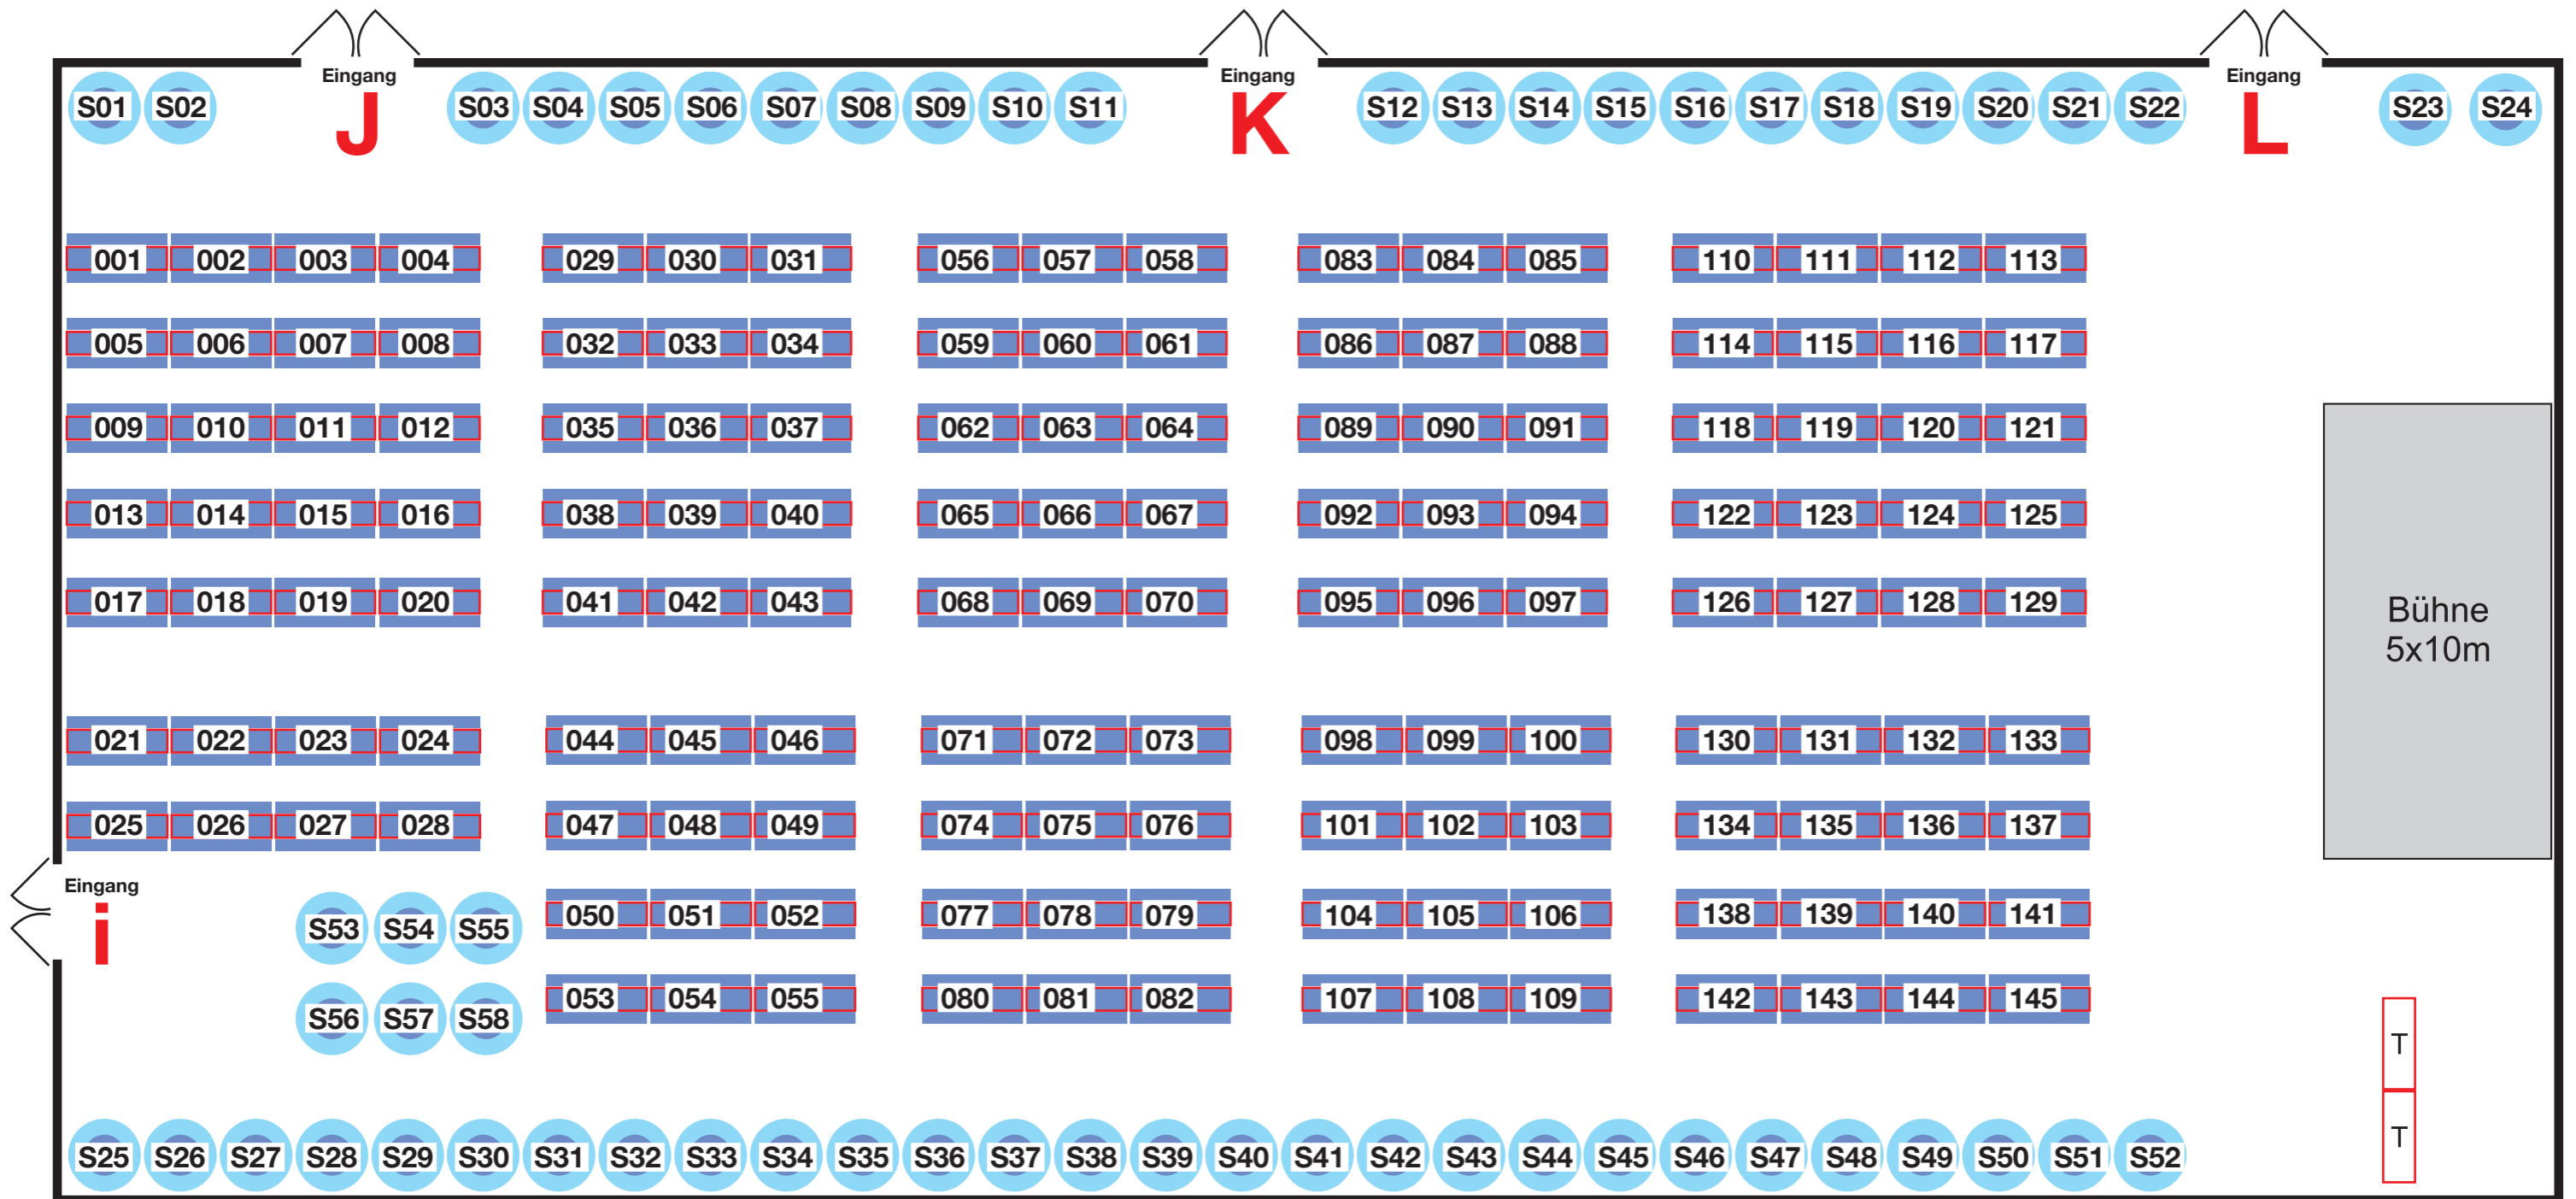

Tischbelegung - Kreisschützenfest - Sonntag 23.09.2018

Zelt 1

Zelt 1	BlockNr	Eingang	Tisch-Nr.
Tambourkorps Altenhundem	B01	K	056-057, S11
Schützenverein Altenhundem	B02	K	058-061, S08-S10
Schützenverein Bamenohl	A05	K	083-085, 110-111, S16-S18
Schützenbruderschaft Berlinghausen	B09	K	104-106, S48
Spielmannszug Biekhofen	C06	J	031-034, S06
Schützenverein Biekhofen	C07	J	029-030, S04-S05
Musikverein Bilstein	A12	L	138-142, S49
Schützenverein Bilstein	A13	L	143-145, S50-S52
Tambourkorps Dünschede	001	L	112-113, S23-S24
Musikcorps Elspe	A22	J	017-020, S34
Schützenverein Elspe	A23	J	013-016, S35

Zelt 1	BlockNr	Eingang	Tisch-Nr.
Musikzug Ennest	C11	K	091, 118-121, S22
Schützenverein Ennest	C12	K	064, 066-067, 092-094
Schützenbruderschaft Fretter	B14	K	086-088, S12-S15
Schützenverein Grevenbrück	D26	L	131-137
Schützenverein Halberbracht	A19	K	077-079, S39-S41
Musikzug Heggen	C22	I	047-049, S29
Schützenverein Heggen	C23	I	025-028, S25-S28
Tambourkorps Hofolpe	C16	K	095-097, S33
Heimatschutzverein Hofolpe-Heidschott	C15	K	065, 068-070, S32
Schützenbruderschaft Iseringhausen	C09	K	101-103
Schützenverein Kirchhundem	B19	L	089-090, 114-117, S19-S21

Zelt 1	BlockNr	Eingang	Tisch-Nr.
Schützenverein Lütringhausen	B18	J	005-009, S03
Schützenverein Meggen	B13	J	001-004, S01-S02
Schützenverein Neu-Listernohl	D13	K	038-043, S07
Tambourcorps Oberelspe	B20	L	128-129, S47
Schützenverein Oberelspe	B21	L	122-127, S45-S46
Schützenbruderschaft Oedingen	B05	K	107-109, S42-S44
Schützenbruderschaft Rönkhausen	D19	I	021-024, 044-046, 062-063
Schützenverein Rüblinghausen	D18	K	098-100, 130
Schützenverein Sporke-Hespecke	A09	K	080-082, S36-S38
Schützenbruderschaft Wenden	C03	L	010-012, 035-037
Schützenbruderschaft Weringhausen	D06	K	074-076, S31